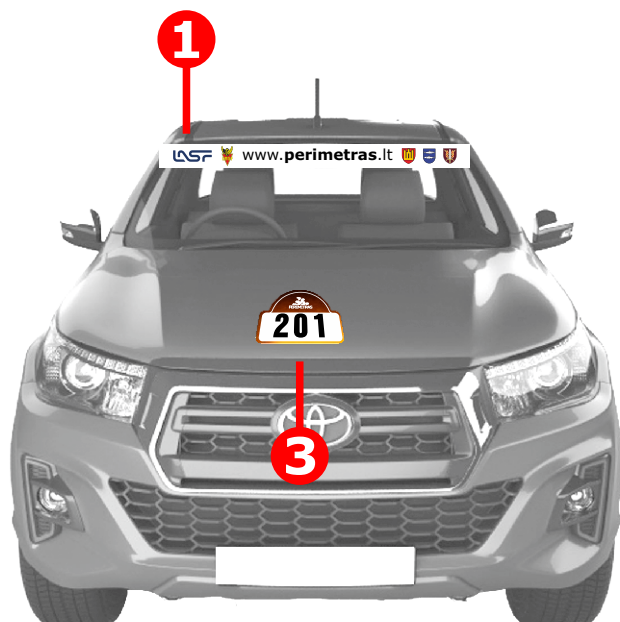

Car

Privalomos reklamos schema. Priedas Nr.2

L/R

 **VARDAS VAIRUOTOJAS**] h=3cm

Privaloma tik „Car“ klasės ekipažams

- 1** 130cm x 10cm
- 2** 35cm x 50cm
- 3** 30cm x 22cm

L/R

- 1 130cm x 10cm
- 2 30cm x 28cm
- 3 30cm x 22cm