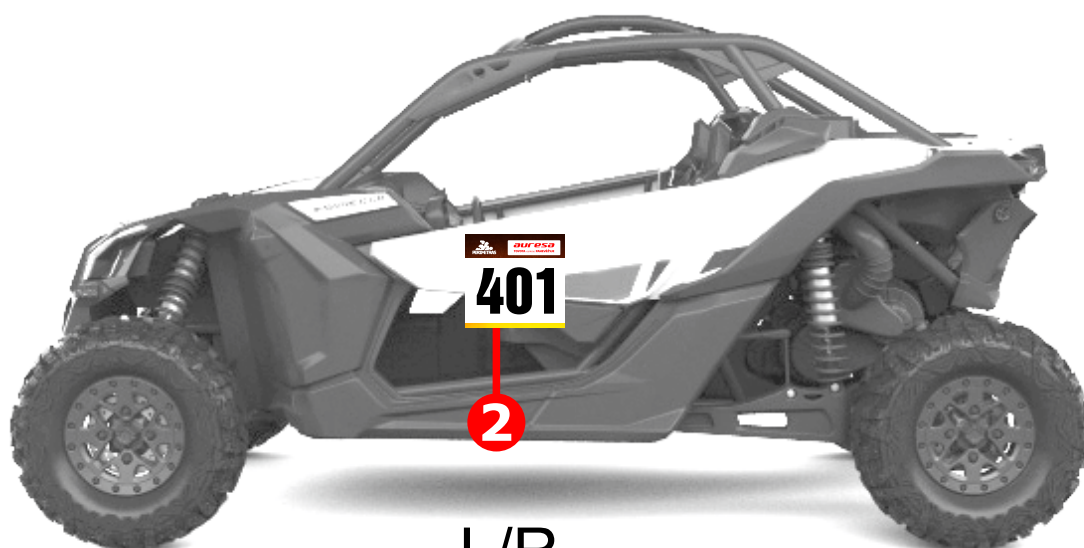

Car

Privalomos reklamos schema. Priedas Nr.2

L/R

 **VARDAS VAIRUOTOJAS**] h=3cm

Privaloma tik „Car“ klasės ekipažams

- 1** 130cm x 10cm
- 2** 35cm x 50cm
- 3** 30cm x 22cm

L/R

- 1 130cm x 10cm
- 2 30cm x 28cm
- 3 30cm x 22cm

L/R

1 14cm x 13cm