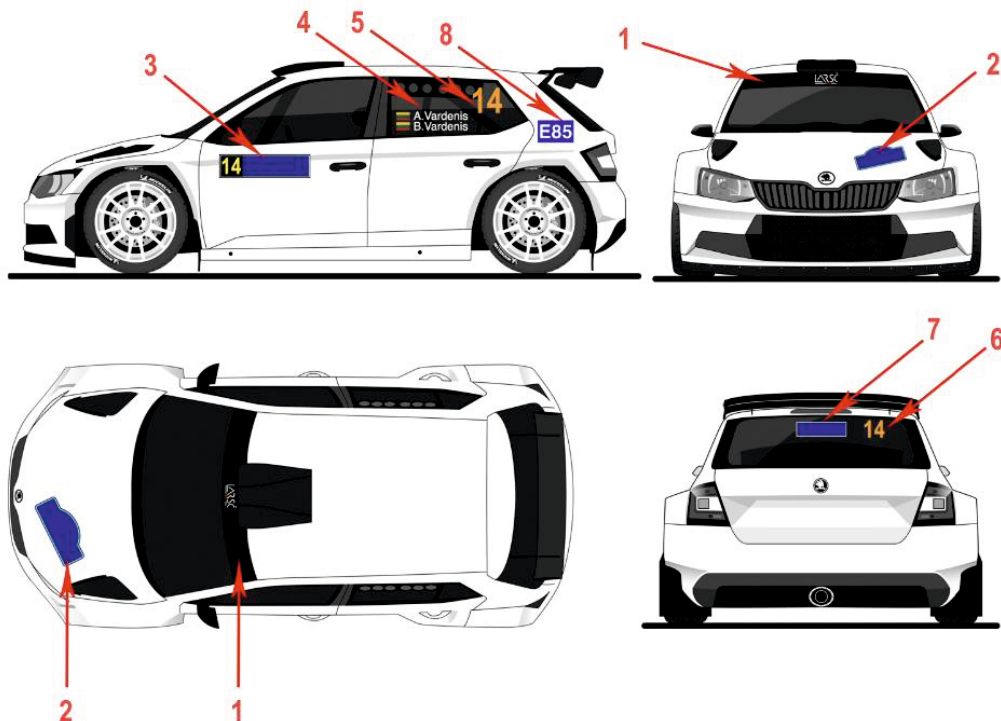

1. LASF reklama. Klijuojama priekinio stiklo viršutinėje dalyje. Plotis 22cm.
2. Ralio amblema. Organizatoriaus reklama. Maksimalus dydis: aukštis 21,5cm, plotis 43cm.
3. Šoninis durų lipdukas su startiniu numeriu ir privaloma organizatoriaus reklama ant abiejų priekinių durelių. Lipduko dydis: aukštis 17cm, plotis 67cm. Lipduko kraštuose - 1cm baltos spalvos apvadas. Vidinis lipduko dydis: aukštis 15cm, plotis 65cm. Startinio numerio fonas - juodas matinis kvadratas (15x15cm) privalo būti durelių priekyje abiejuose pusėse. Skaičiaus aukštis 14cm, skaičiaus linijos plotis 2cm, spalva geltona - PMS 803. Likęs lipduko plotas skirtas organizatoriaus reklamai.
4. 1 ir 2 vairuotojų vardai. Šriftas - Helvetica. Aukštis 6cm, raidės linijos plotis 1cm, spalva - balta. Vardas: tik pirma vardo raidė didžioji. Pavardė: tik pirma raidė didžioji, visos kitos mažosios. Fonas - permatomas. 1 vairuotojo vardas viršuje, abiejuose pusėse.
5. Startinis numeris. Skaičiaus aukštis 20cm, skaičiaus linijos plotis 2,5cm. Spalva oranžinė PMS 804.
6. Startinis numeris (neprivalomas). Skaičiaus aukštis 14cm. Spalva oranžinė PMS 804.
7. LASF reklama. Maksimalus dydis: aukštis 10cm, plotis 30cm.
8. Naudojant bioetanolį, privalomas lipdukas "E85" ant abiejų automobilio galinių sparnų. Lipduko dydis: aukštis 12cm, plotis 16cm, raidės aukštis 8cm. Lipduko fonas mėlynos spalvos, raidės ir skaičiai - baltos spalvos.