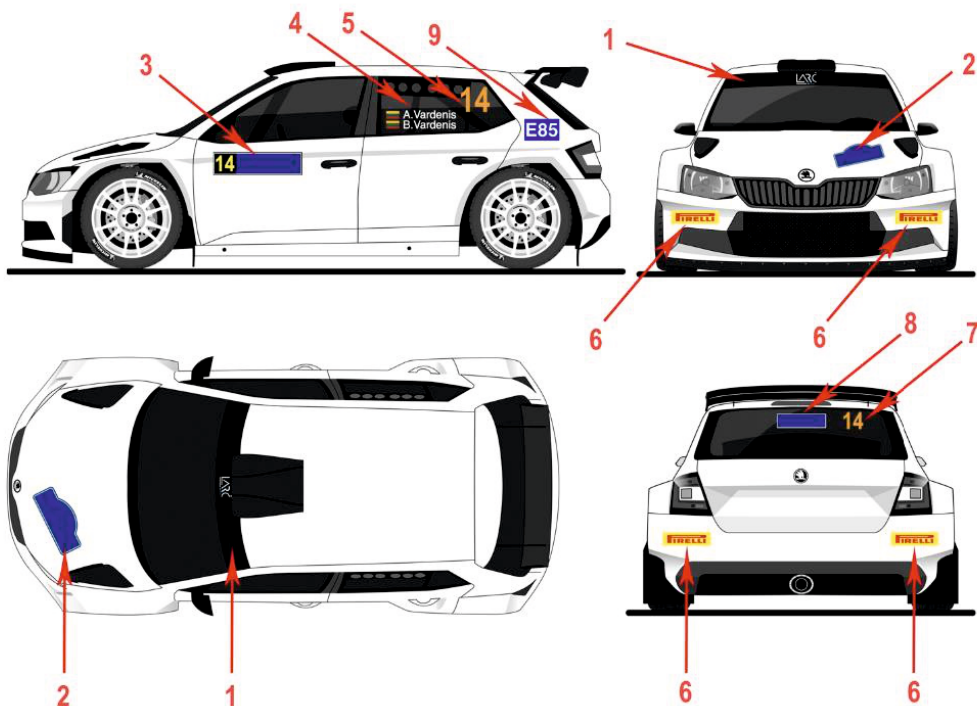

STARTO NUMERIŲ IR REKLAMOS TEKSTŲ IŠDĖSTYMO SCHEMA RALIO DALYVIAMS / POSITION OF RALLY STICKERS AND ADVERTISING;

LARČ dalyviams / LARC entries

1. LASF reklama. Klijuojama priekinio stiklo viršutinėje dalyje. Plotis 22cm.
2. Ralio amblema. Organizatoriaus reklama. Maksimalus dydis: aukštis 21,5cm, plotis 43cm.
3. Šoninis durų lipdukas su startiniu numeriu ir privaloma organizatoriaus reklama ant abiejų priekinių durelių. Lipduko dydis: aukštis 17cm, plotis 67cm. Lipduko kraštuose - 1cm baltos spalvos apvadas. Vidinis lipduko dydis: aukštis 15cm, plotis 65cm. Startinio numerio fonas - juodas matinis kvadratas (15x15cm) privalo būti durelių priekyje abiejuose pusėse. Skaičiaus aukštis 14cm, skaičiaus linijos plotis 2cm, spalva geltona - PMS 803. Likęs lipduko plotas skirtas organizatoriaus reklamai.
4. 1 ir 2 vairuotojų vardai. Šriftas - Helvetica. Aukštis 6cm, raidės linijos plotis 1cm, spalva - balta. Vardas: tik pirma vardo raidė didžioji. Pavardė: tik pirma raidė didžioji, visos kitos mažosios. Fonas - permatomas. 1 vairuotojo vardas viršuje, abiejuose pusėse.
5. Startinis numeris. Skaičiaus aukštis 20cm, skaičiaus linijos plotis 2,5cm. Spalva oranžinė PMS 804.
6. LASF reklama. Maksimalus dydis: aukštis 8cm, plotis 28cm.
7. Startinis numeris (neprivalomas). Skaičiaus aukštis 14cm. Spalva oranžinė PMS 804.
8. LASF reklama. Maksimalus dydis: aukštis 10cm, plotis 30cm.
9. Naudojant bioetanolį, privalomas lipdukas "E85" ant abiejų automobilio galinių sparnų. Lipduko dydis: aukštis 12cm, plotis 16cm, raidės aukštis 8cm. Lipduko fonas mėlynos spalvos, raidės ir skaičiai - baltos spalvos.