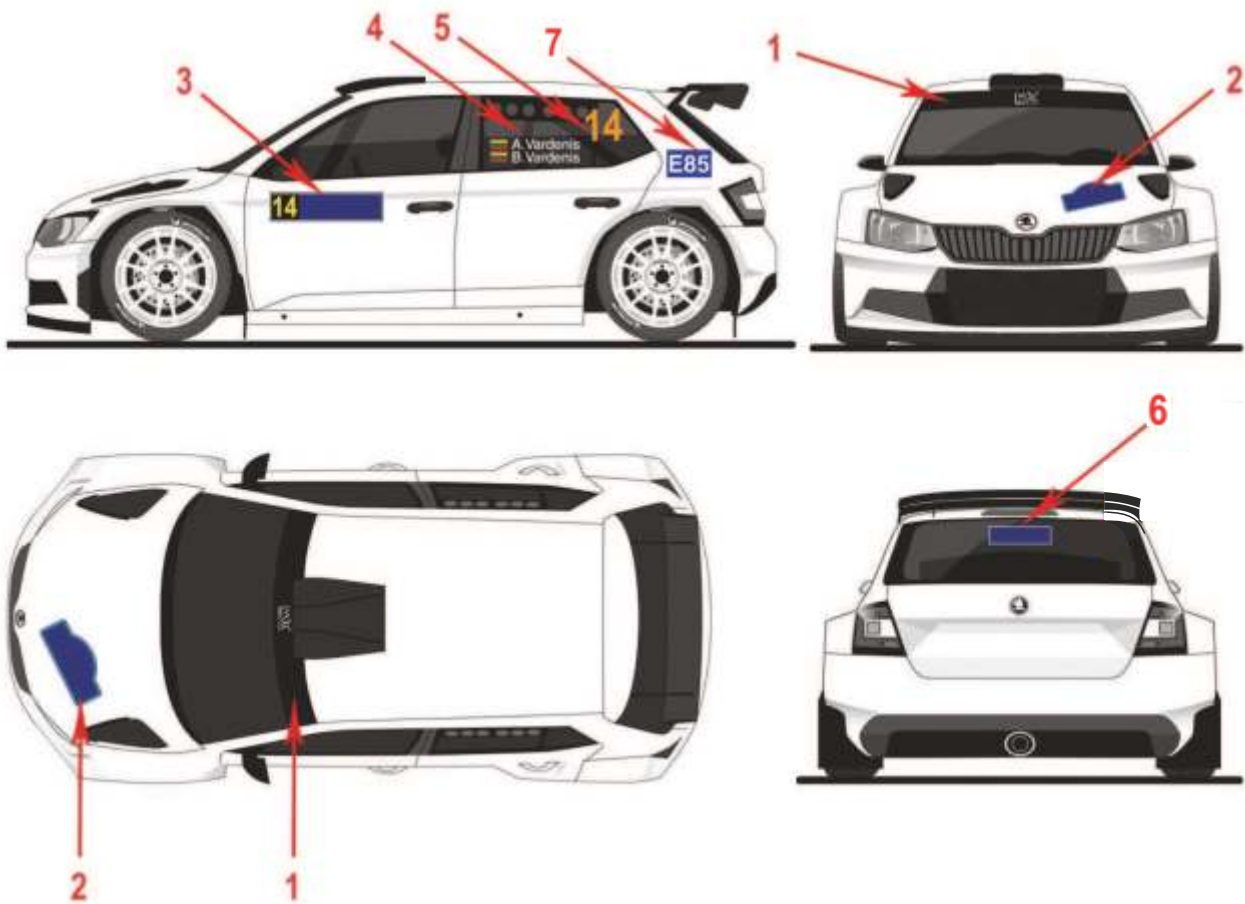

**„KRAŽIAI 2023”
2023 m. LIETUVOS MINI RALIO ČEMPIONATO IV ETAPAS
2023 08 11-12**

**STARTO NUMERIŲ IR REKLAMOS IŠDĖSTYMO SCHEMA
POSITIONING OF RALLY STICKERS AND ADVERTISING**

1. LASF reklama. Klijuojama priekinio stiklo viršutinėje dalyje. Plotis 22 cm. / ASN advertisement.
2. Ralio emblema, organizatoriaus reklama. Maksimalus dydis: aukštis 21,5 cm, plotis 43 cm. / Rally plate and organisers advertisement.
3. Šoninis durų lipdukas su startiniu numeriu ir privaloma organizatoriaus reklama ant abiejų priekinių durelių. Lipduko dydis: aukštis 17 cm, plotis 67 cm. / Start numbers with obligatory organisers advertisement.
4. 1 ir 2 vairuotojų vardai (neprivaloma). Šriftas - Helvetica. Aukštis 6 cm, raidės linijos plotis 1 cm, spalva - balta. Vardas: tik pirma vardo raidė didžioji. Pavardė: tik pirma raidė didžioji, visos kitos mažosios. Fonas - permatomas. 1 vairuotojo vardas viršuje, abiejuose pusėse. / Driver and Co-driver names.
5. Startinis numeris. Skaičiaus aukštis 20 cm. / Start number (height 20 cm).
6. LASF reklama. Maksimalus dydis: aukštis 10 cm, plotis 30 cm. / ASN advertisement.
7. Naudojant bioetanolį, privalomas lipdukas „E85” ant abiejų automobilio galinių sparnų. Lipduko dydis: aukštis 12 cm, plotis 16 cm, raidės aukštis 8 cm. Lipduko fonas mėlynos spalvos, raidės ir skaičiai - baltos spalvos / Obligatory marking for bioethanol users (height 12 cm, width 16 cm).