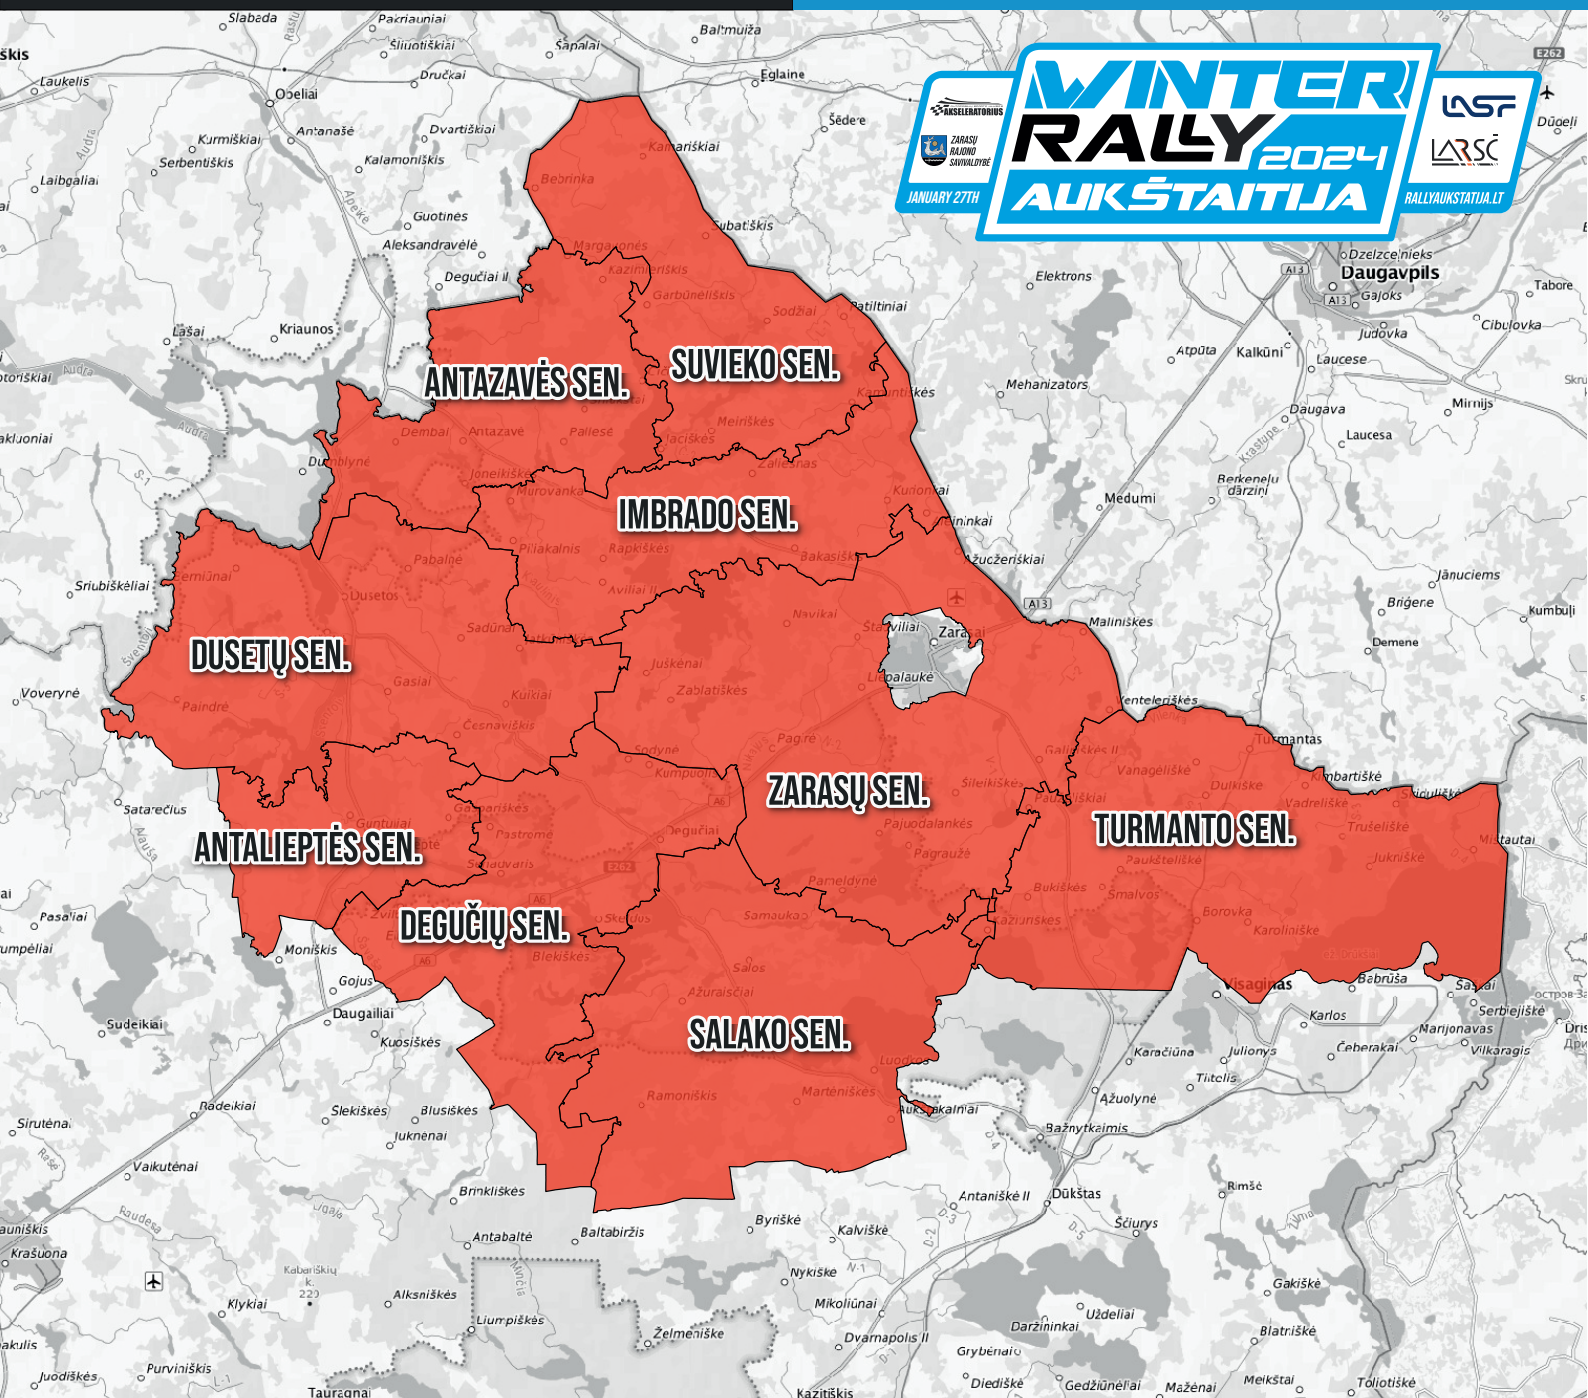

**„WINTER RALLY AUKŠTAITIJĄ 2024“
PAPILDOMŲ NUOSTATŲ PRIEDAS NR. 5
SUPPLEMENTARY REGULATIONS APPENDIX NO. 5**

**draudžiamos lokalinės zonos
PROHIBITED AREAS**

SVARBI INFORMACIJA / IMPORTANT INFORMATION

Pirmas, antras vairuotojas ar bet koks kitas pareiškėjo komandos narys, kuris dalyvauja ar tik ketina dalyvauti rallyje ir kuris nori važiuoti keliais, kurie priklauso rallyo lokalinei zonai, **privalo gauti raštišką organizatoriaus leidimą**. Pažeidus šią taisyklę fakto informacija siunčiama varžybų komisarams ir ekipažas gali būti šalinamas iš varžybų.