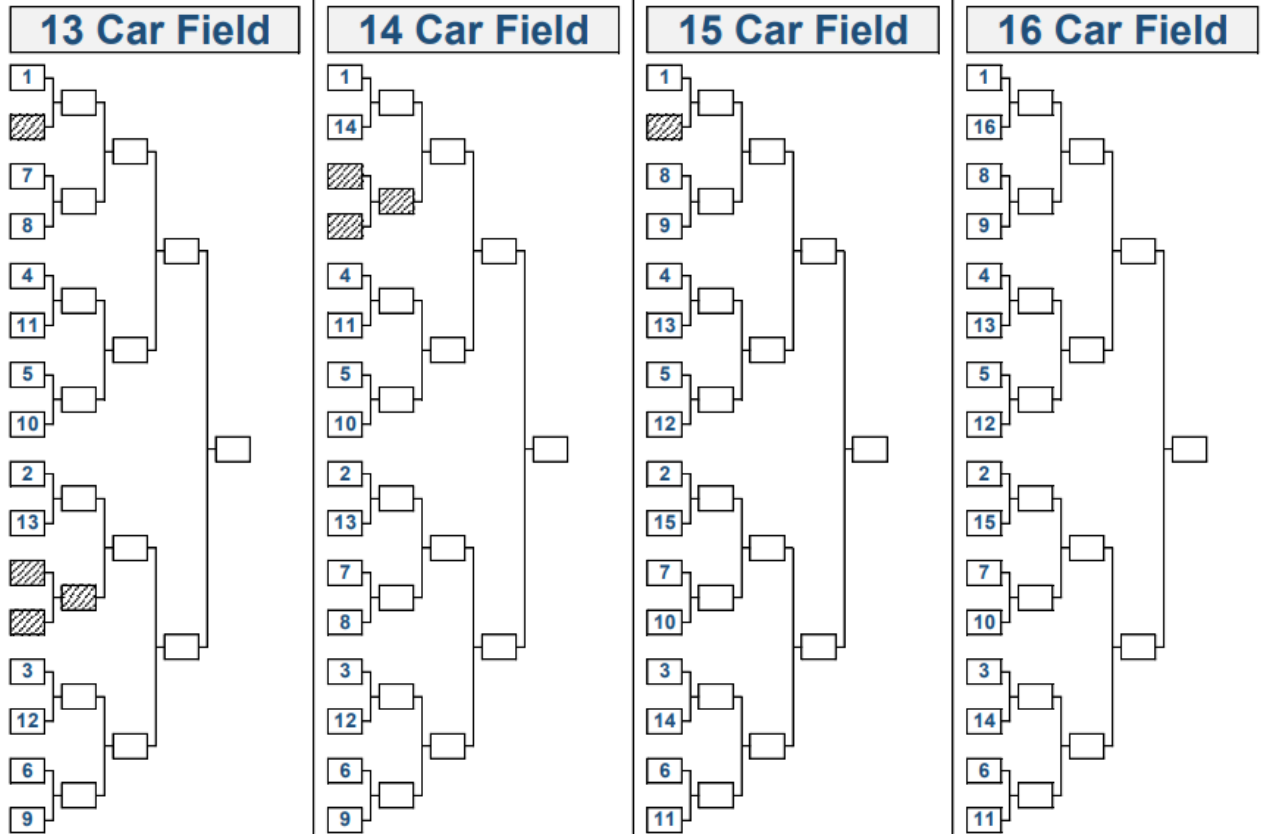

2024 m. Lietuvos Drago čempionato reglamento priedas Nr. 1 FINALINĖS PORAVIMO LENTELĖS

PATVIRTINTA:

LASF Žiedo komitete, 2024-01-15/16

Protokolo Nr. 2024-01

PATVIRTINTA:

LASF Žiedo komitete, 2024-01-15/16

Protokolo Nr. 2024-01