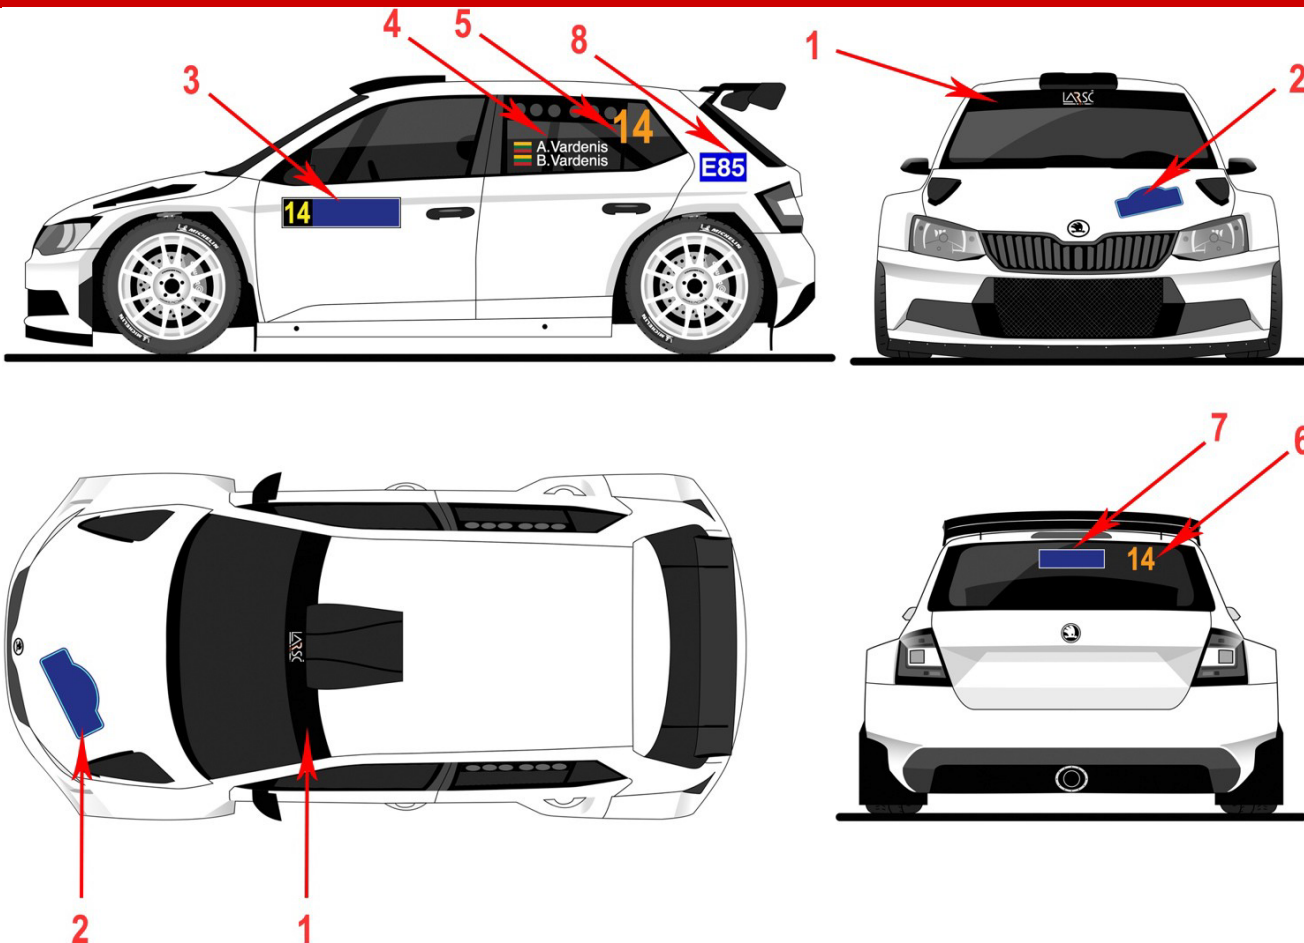

RALLY VISAGINAS

2024 m. Lietuvos automobilių ralių sprinto čempionato II etapas
“Rally Visaginas 2024“

PRIEDAS NR. 4 STARTO NUMERIŲ IR REKLAMOS TEKSTŲ IŠDĖSTYMO SCHEMA APPENDIX NO. 4 POSITIONING OF RALLY STICKERS AND ADVERTISING

1. LASF reklama. Klijuojama priekinio stiklo viršutinėje dalyje. Plotis 22cm.
2. Ralių amblema. Organizatoriaus reklama. Maksimalus dydis: aukštis 21,5cm, plotis 43cm.
3. Šoninis durų lipdukas su startiniu numeriu ir privaloma organizatoriaus reklama ant abiejų priekinių durelių. Lipduko dydis: aukštis 17cm, plotis 67cm. Lipduko kraštuose - 1cm baltos spalvos apvadas. Vidinis lipduko dydis: aukštis 15cm, plotis 65cm. Startinio numerio fonas - juodas matinis kvadratas (15x15cm) privalo būti durelių priekyje abiejuose pusėse. Skaičiaus aukštis 14cm, skaičiaus linijos plotis 2cm, spalva geltona - PMS 803. Likęs lipduko plotas skirtas organizatoriaus reklamai.
4. 1 ir 2 vairuotojų vardai. Šriftas - Helvetica. Aukštis 6cm, raidės linijos plotis 1cm, spalva - balta. Vardas: tik pirma vardo raidė didžioji. Pavardė: tik pirma raidė didžioji, visos kitos mažosios. Fonas - permatomas. 1 vairuotojo vardas viršuje, abiejuose pusėse.
5. Startinis numeris. Skaičiaus aukštis 20cm, skaičiaus linijos plotis 2,5cm. Spalva oranžinė PMS 804.
6. Startinis numeris (neprivalomas). Skaičiaus aukštis 14cm. Spalva oranžinė PMS 804.
7. LASF reklama. Maksimalus dydis: aukštis 10cm, plotis 30cm.
8. Naudojant bioetanolį, privalomas lipdukas “E85” ant abiejų automobilio galinių sparnų. Lipduko dydis: aukštis 12cm, plotis 16cm, raidės aukštis 8cm. Lipduko fonas mėlynos spalvos, raidės ir skaičiai - baltos spalvos.

VISWELD
WELDING SERVICE

VISAGINO AMSK
RACING