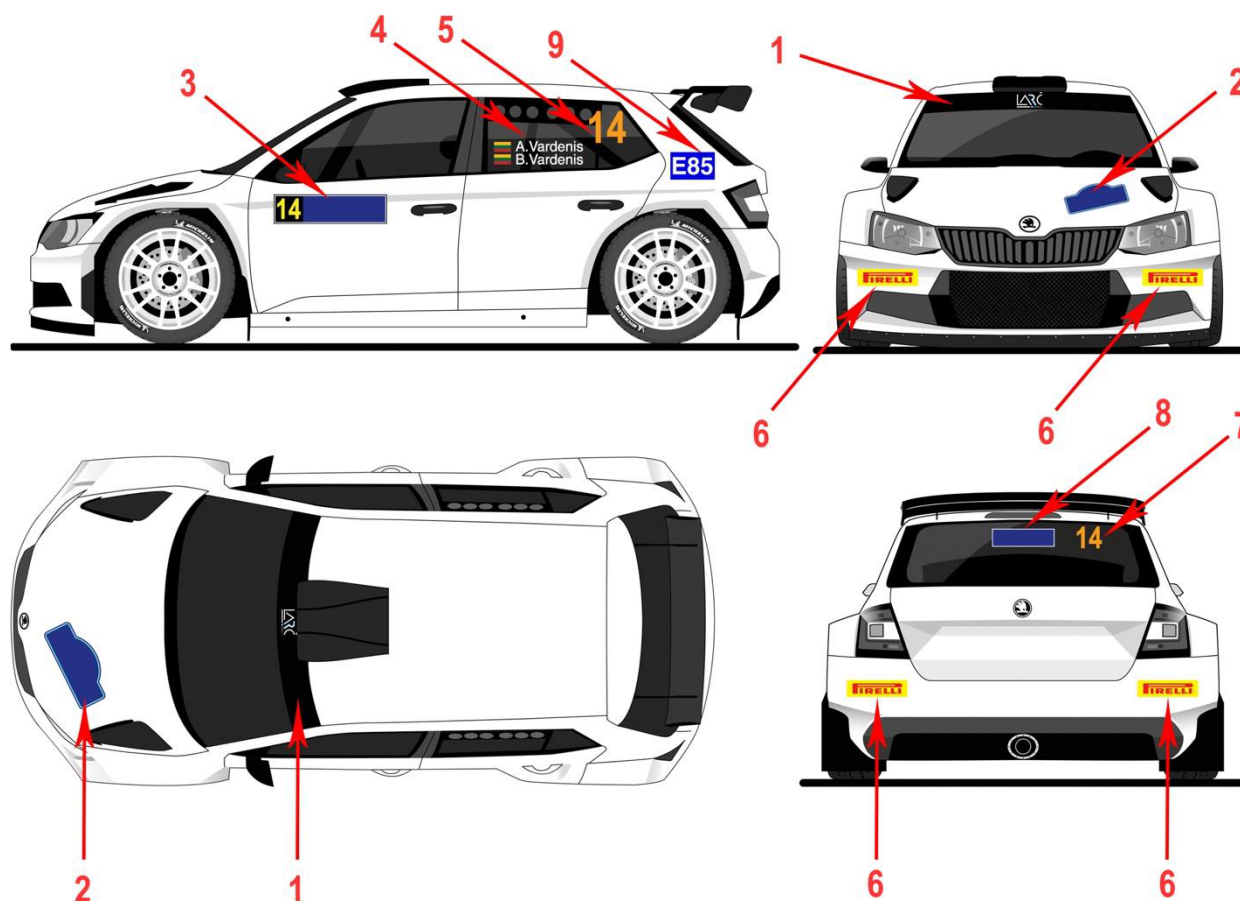

## RALLY ŽEMAITIJA 2024

### STARTO NUMERIŲ IR REKLAMOS TEKSTŲ IŠDĖSTYMO SCHEMA LAYOUT SCHEME OF START NUMBERS AND ADVERTISING TEXTS

1. LASF reklama privaloma LARČ ir LARSČ dalyviams / ASN advertisement, obligatory for LARC and LARSC competitors.
2. Ralio emblema ir Organizatoriaus reklama / Rally plate and Organisers advertisement.
3. Starto numeriai su privaloma Organizatoriaus reklama / Start numbers with obligatory Organisers advertisement.
4. I ir II vairuotojo pavardės / Driver and Co-driver names.
5. Startinis numeris (aukštis 20 cm) / Start number (height 20 cm).
6. LASF reklama privaloma tik LARČ dalyviams / ASN advertisement, obligatory only for LARC competitors.
7. Startinis numeris (aukštis 14 cm) / Start number (height 14 cm).
8. LASF reklama privaloma LARČ ir LARSČ dalyviams / ASN advertisement, obligatory for LARC and LARSC competitors.
9. Privalomas lipdukas naudojantiems bioetanolį (aukštis 12 cm, plotis 16 cm) / Obligatory marking for bioethanol users (height 12 cm, width 16 cm).