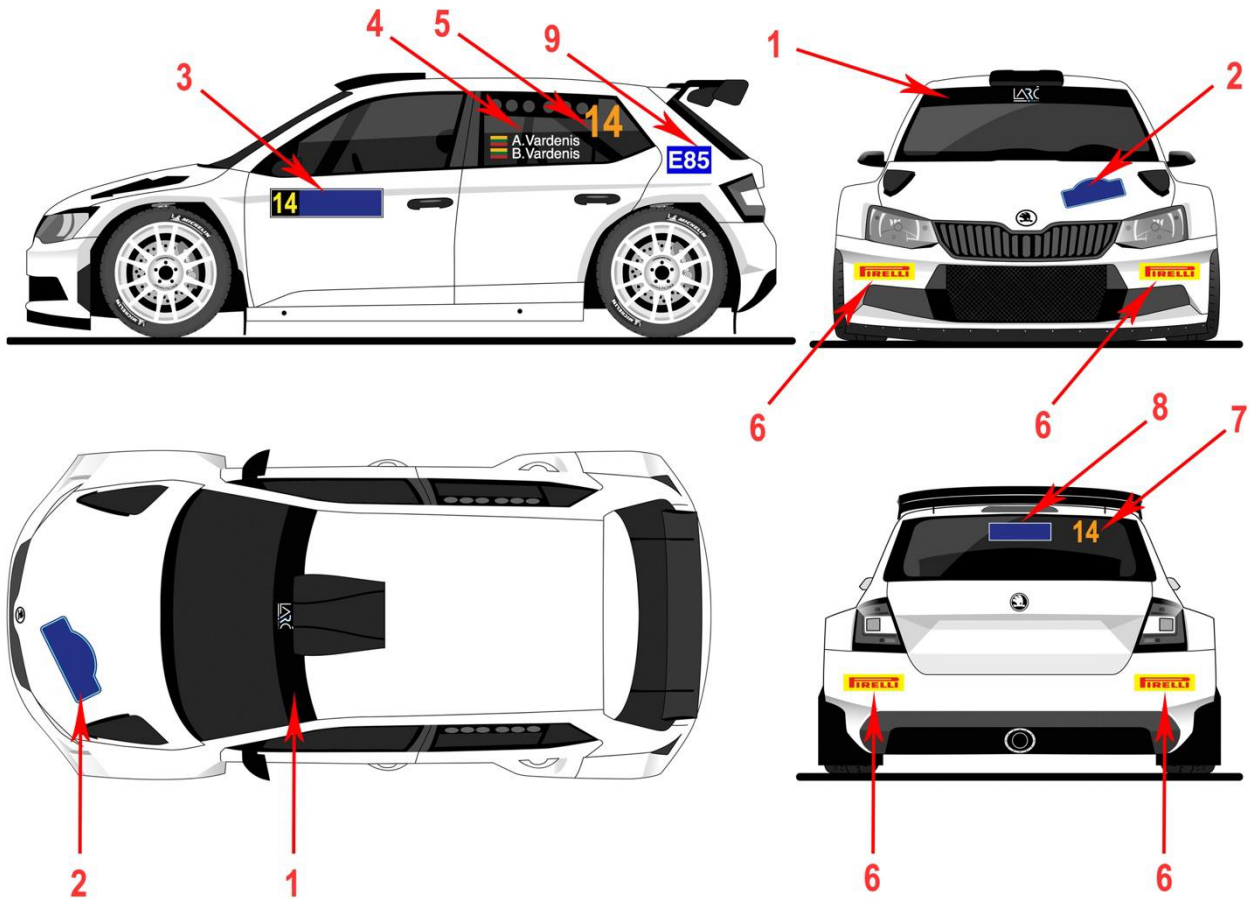

RALLY ŽEMAITIJA 2024

STARTO NUMERIŲ IR REKLAMOS TEKSTŲ IŠDĖSTYMO SCHEMA
LAYOUT SCHEME OF START NUMBERS AND ADVERSING TEXTS

1. LASF reklama privaloma tik LARČ dalyviams / ASN advertisement, obligatory only for LARC competitors.
2. Ralio emblema ir Organizatoriaus reklama / Rally plate and Organisers advertisement.
3. Starto numeriai su privaloma Organizatoriaus reklama / Start numbers with obligatory Organisers advertisement.
4. I ir II vairuotojo pavardės / Driver and Co-driver names.
5. Startinis numeris (aukštis 20 cm) / Start number (height 20 cm).
6. LASF reklama privaloma tik LARČ dalyviams / ASN advertisement, obligatory only for LARC competitors.
7. Startinis numeris (aukštis 14 cm) / Start number (height 14 cm).
8. LASF reklama privaloma tik LARČ dalyviams / ASN advertisement, obligatory only for LARC competitors.
9. Privalomas lipdukas naudojantiems bioetanoli (aukštis 12 cm, plotis 16 cm) / Obligatory marking for bioethanol users (height 12 cm, width 16 cm).