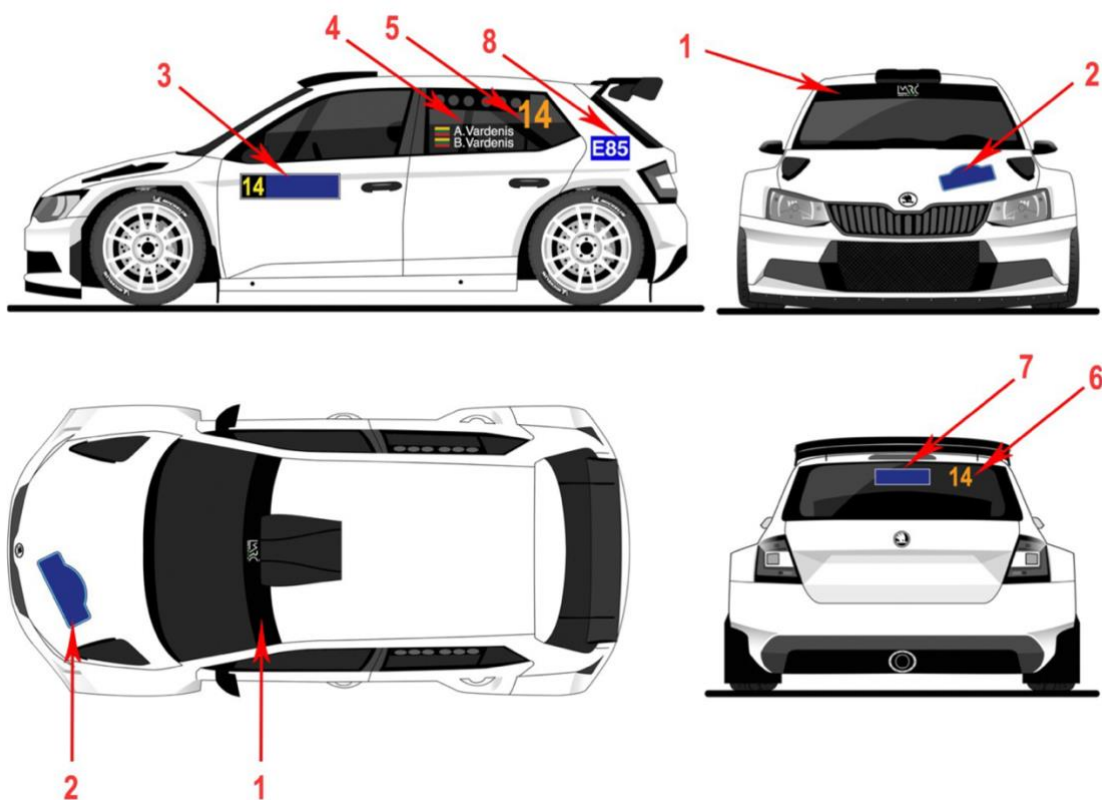

1. LASF reklama. Klijuojama priekinio stiklo viršutinėje dalyje. Plotis 22cm.
2. Ralio amblema. Organizatoriaus reklama. Maksimalus dydis: aukštis 21,5cm, plotis 43cm.
3. Šoninis durų lipdukas su startiniu numeriu ir privaloma organizatoriaus reklama ant abiejų priekinių durelių. Lipduko dydis: aukštis 17cm, plotis 67cm. Lipduko kraštuose - 1cm baltos spalvos apvadas. Vidinis lipduko dydis: aukštis 15cm, plotis 65cm. Startinio numerio fonas - juodas matinis kvadratas (15x15cm) privalo būti durelių priekyje abiejuose pusėse. Skaičiaus aukštis 14cm, skaičiaus linijos plotis 2cm, spalva geltona - PMS 803. Likęs lipduko plotas skirtas organizatoriaus reklamai.
4. 1 ir 2 vairuotojų vardai (neprivaloma). Šriftas - Helvetica. Aukštis 6cm, raidės linijos plotis 1cm, spalva - balta. Vardas: tik pirmo vardo raidė didžioji. Pavardė: tik pirmo raidė didžioji, visos kitos mažosios. Fonas - permatomas. 1 vairuotojo vardas viršuje, abiejuose pusėse.
5. Startinis numeris. Skaičiaus aukštis 20cm, skaičiaus linijos plotis 2,5cm. Spalva oranžinė PMS 804.
6. Startinis numeris (neprivalomas). Skaičiaus aukštis 14cm. Spalva oranžinė PMS 804.
7. LASF reklama. Maksimalus dydis: aukštis 10cm, plotis 30cm.
8. Naudojant bioetanolį, privalomas lipdukas "E85" ant abiejų automobilio galinių sparnų. Lipduko dydis: aukštis 12cm, plotis 16cm, raidės aukštis 8cm. Lipduko fonas mėlynos spalvos, raidės ir skaičiai - baltos spalvos.