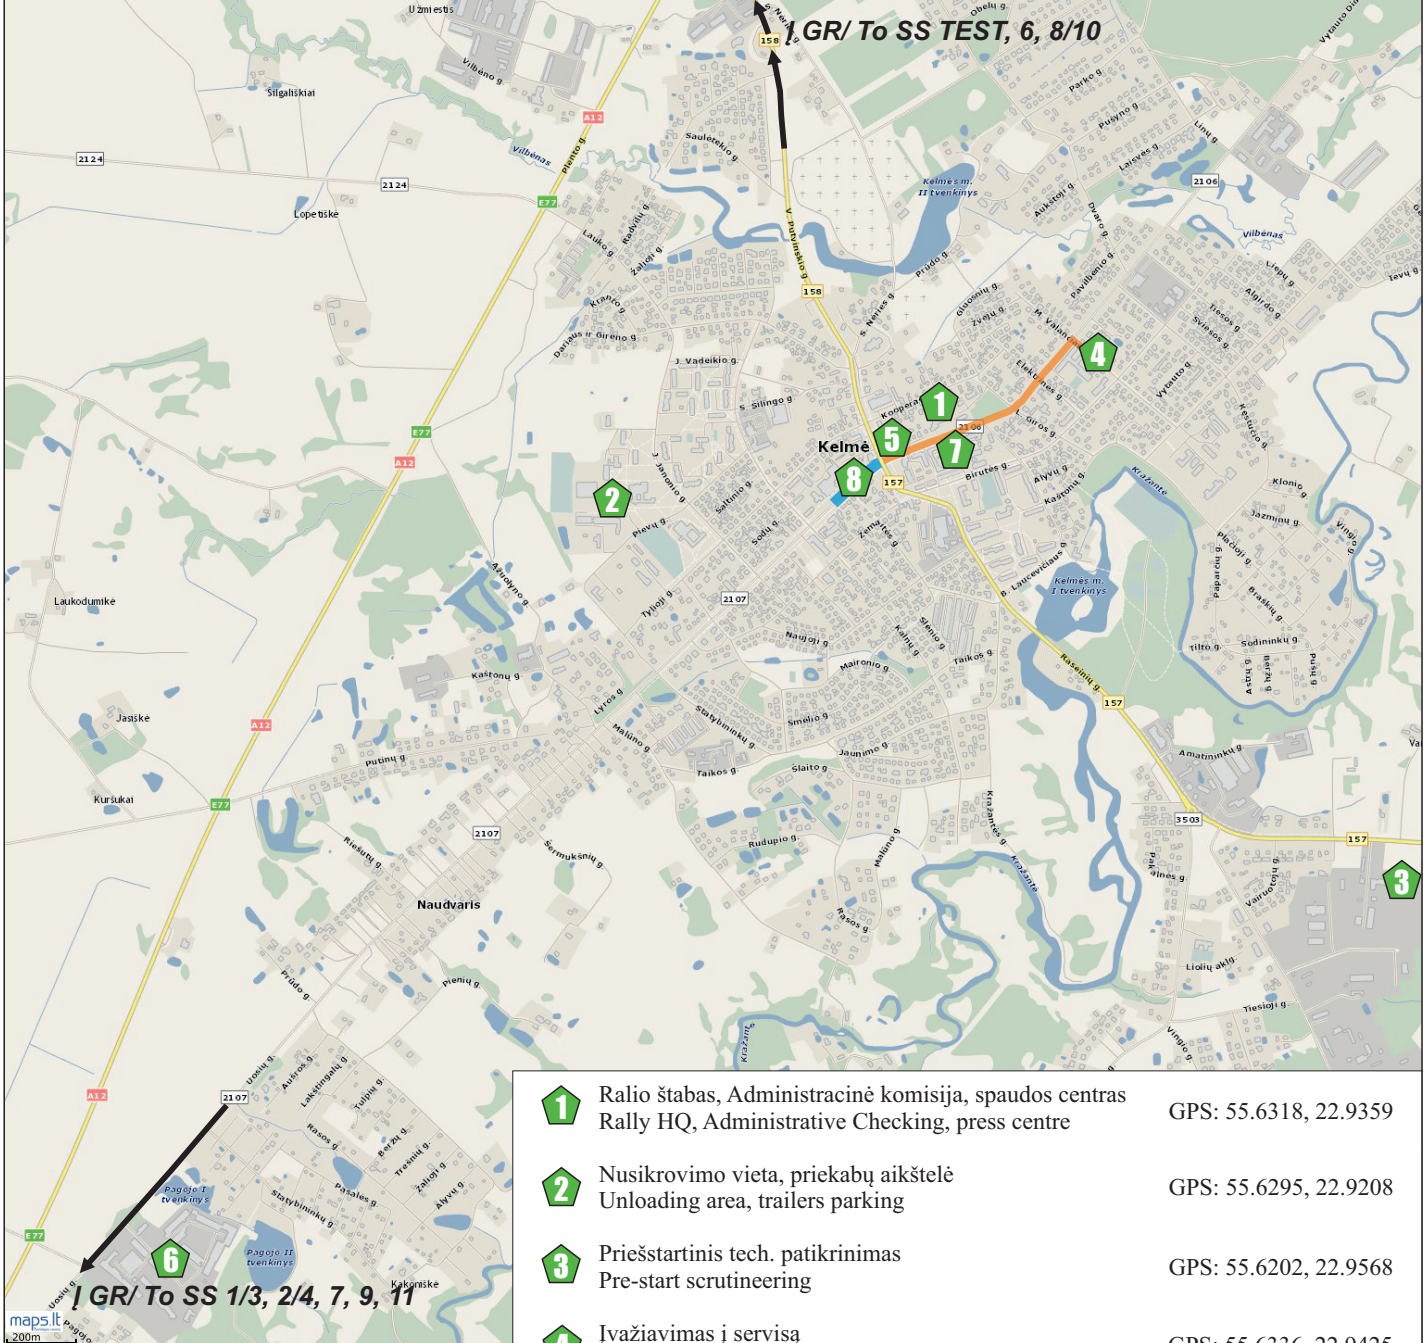

RALLY ŽEMAITIJA 2024

KELMĖS MIESTO PLANAS/ PLAN OF KELMĖ CITY

1	Ralio štabas, Administracinė komisija, spaudos centras Rally HQ, Administrative Checking, press centre	GPS: 55.6318, 22.9359
2	Nusikrovimo vieta, priekabų aikštelė Unloading area, trailers parking	GPS: 55.6295, 22.9208
3	Priešstartinis tech. patikrinimas Pre-start scrutineering	GPS: 55.6202, 22.9568
4	Įvažiavimas į servisą Entering to Service zone	GPS: 55.6336, 22.9425
5	Išvažiavimas iš serviso zonos, kuro užpylimo zona, Ralio startas/ Exiting from the Service zone, Refueling zone, Rally start	GPS: 55.6308, 22.9334
6	Tech. patikrinimas po finišo Final scrutineering	GPS: 55.6099, 22.9006
7	Ralio finišas, apdovanojimai Rally finish, awards	GPS: 55.6315, 22.9361
8	Uždaras parkas/ Parc Ferme	GPS: 55.6307, 22.9328