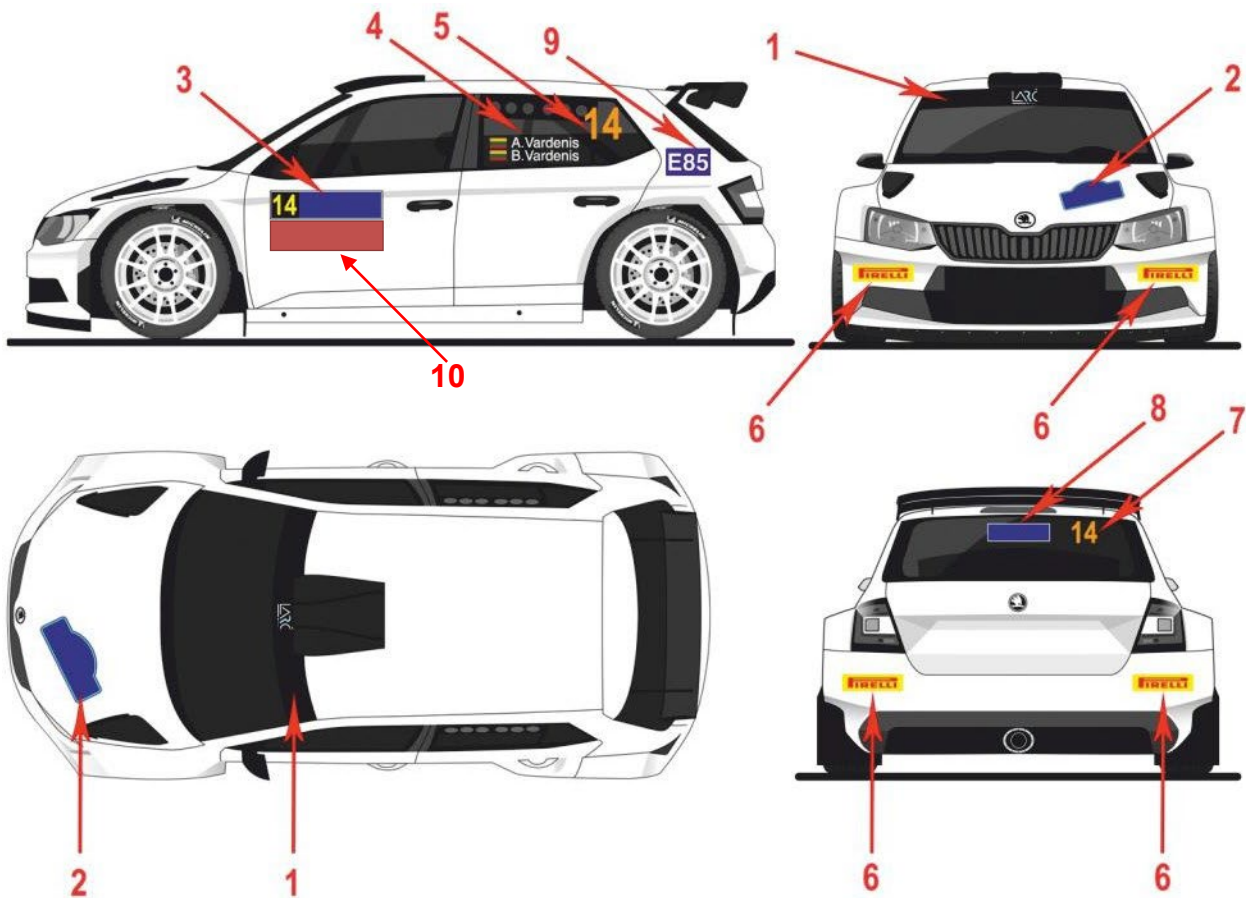

Priedas Nr. 4 Starto numerių ir reklamos išdėstymo schema  
2024 Lietuvos mini ralio čempionato IV etapas  
„Plungė – Rietavas 2024“

**STARTO NUMERIŲ IR REKLAMOS TEKSTŲ IŠDĖSTYMO SCHEMA  
POSITIONING OF RALLY STICKERS AND ADVERTISING**

1. LASF reklama privaloma tik LARČ dalyviams / ASN advertisement, obligatory only for LARC competitors.
2. Ralio emblema ir Organizatoriaus reklama / Rally plate and organisers advertisement.
3. Starto numeriai su privaloma organizatoriaus reklama / Start numbers with obligatory organisers advertisement.
4. I ir II vairuotojo pavardės / Driver and Co-driver names.
5. Startinis numeris (aukštis 20 cm) / Start number (height 20 cm).
6. LASF reklama privaloma tik LARČ dalyviams / ASN advertisement, obligatory only for LARC competitors.
7. Startinis numeris (aukštis 14 cm) / Start number (height 14 cm).
8. LASF reklama privaloma tik LARČ dalyviams / ASN advertisement, obligatory only for LARC competitors.
9. Privalomas lipdukas naudojantiems bioetanolį (aukštis 12 cm, plotis 16 cm) / Obligatory marking for bioethanol users (height 12 cm, width 16 cm).
10. Organizatoriaus reklama (neprivaloma) / Organisers advertisement (not obligatory).