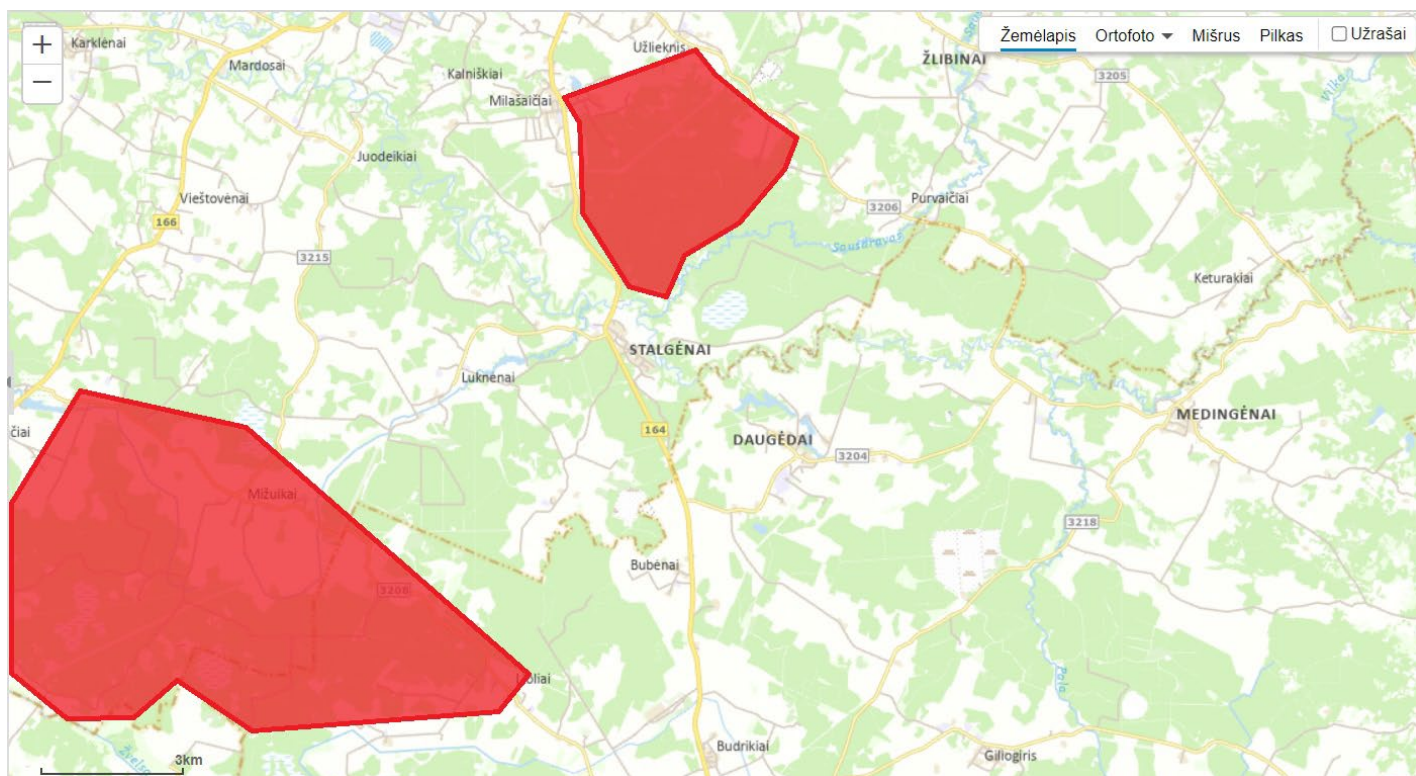

Priedas Nr. 5 Draudžiamų kelių zonos
2024 Lietuvos mini ralio čempionato IV etapas
„Plungė – Rietavas 2024“

Visiems 2024 m. LMRČ dalyviams, bei visiems kitiems I ir II vairuotojams, ketinantiems dalyvauti ralyje „Plungė - Rietavas 2024“, griežtai draudžiama būti šiose draudžiamų kelių zonose nuo Papildomų nuostatų paskelbimo iki 2024-08-16 (penktadienis) 16:00 val. Apie visus pažeidimus bus informuota SKK ir nacionalinės ASF. Asmenys, norintys draudžiamu laiku kirsti / būti draudžiamų kelių zonose, privalo apie savo ketinimus informuoti organizatorių ir gauti raštišką leidimą. Ši taisyklė netaikoma asmenims, kurių nuolatinė gyvenamoji vieta yra draudžiamose zonose. To all LMRČ participants, and to all other 1st and 2nd drivers, intending to participate in the Rally „Plungė - Rietavas 2024“, strictly forbidden to be in these prohibited roads zones from the moment of Supplementary Regulations publication till 16-08-2024 (Friday) 16:00 P.M. Stewards and the National ASN will be notified of any detected violations. Persons, wishing to cross / stay on prohibited zones during the forbidden time, they must inform the Organizer about their intentions and obtain written permission. This rule does not apply to persons whose permanent residence is in forbidden zones.