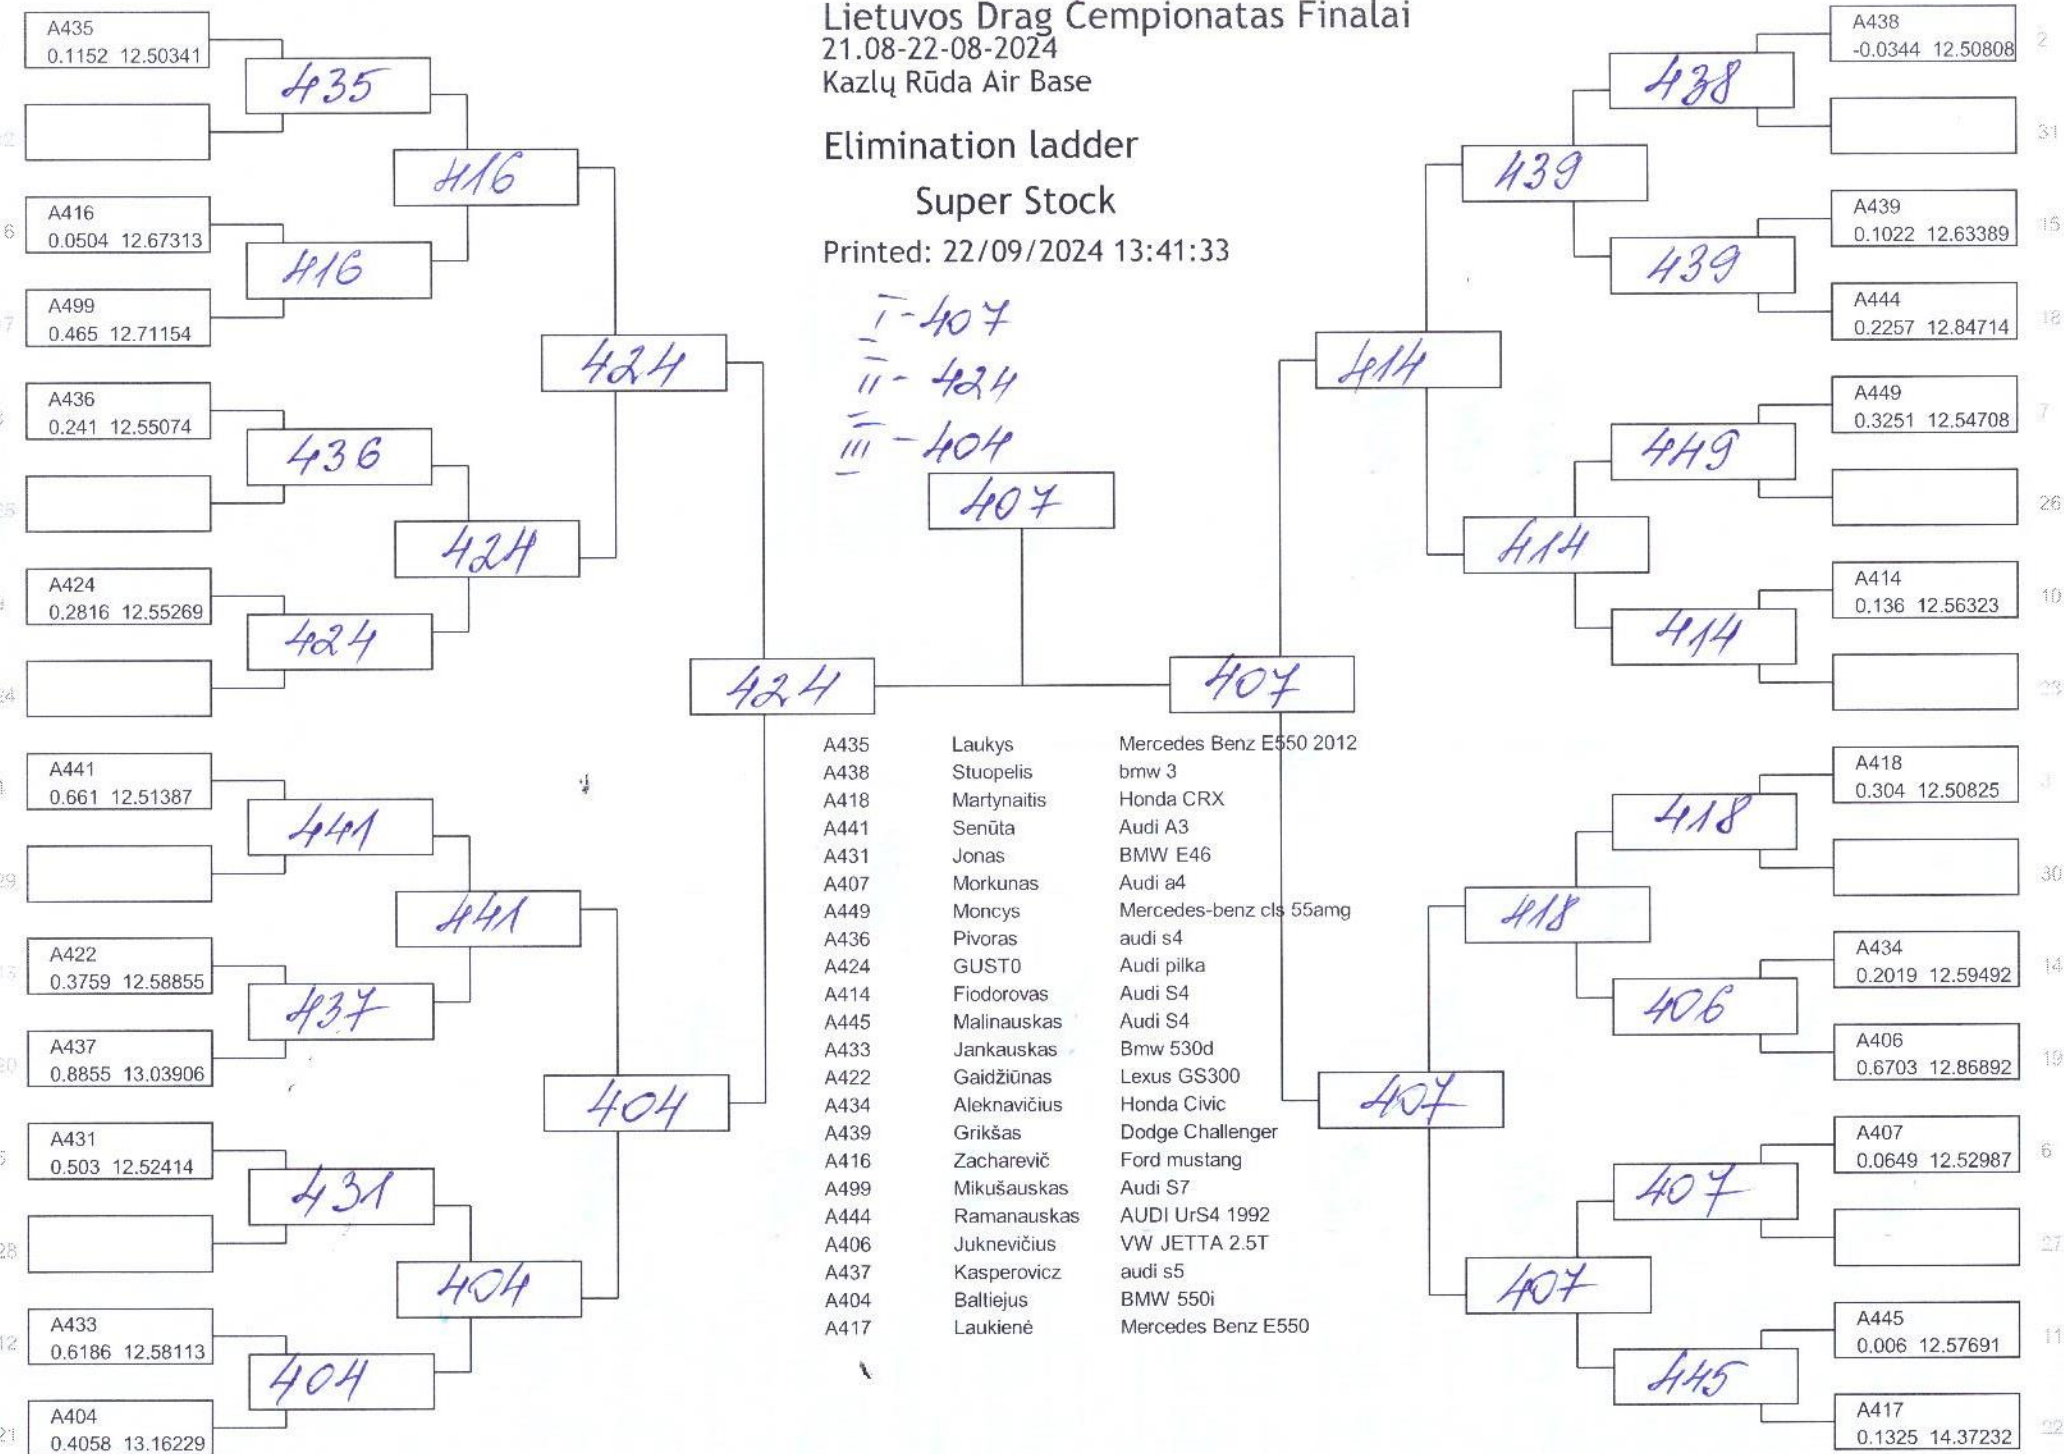

Lietuvos Drag Čempionatas Finalai

21.08-22-08-2024

Kazlų Rūda Air Base

Elimination ladder

Super Stock

Printed: 22/09/2024 13:41:33

I - 407
 II - 424
 III - 404

Lietuvos Drag Čempionatas Finalai