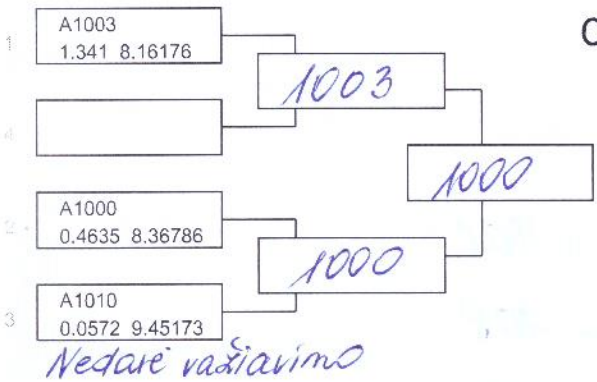

Elimination ladder
Super Comp

I - 999
II - 907
III - 969

A999	Gyls	Audi R8 TT
A907	Povilonis	BMW 335i
A969	Bickovs	Audi s2

Lietuvos Drag Čempionatas Finalai
 21.08-22-08-2024
 Kazlų Rūda Air Base

Elimination ladder
 Outlaw