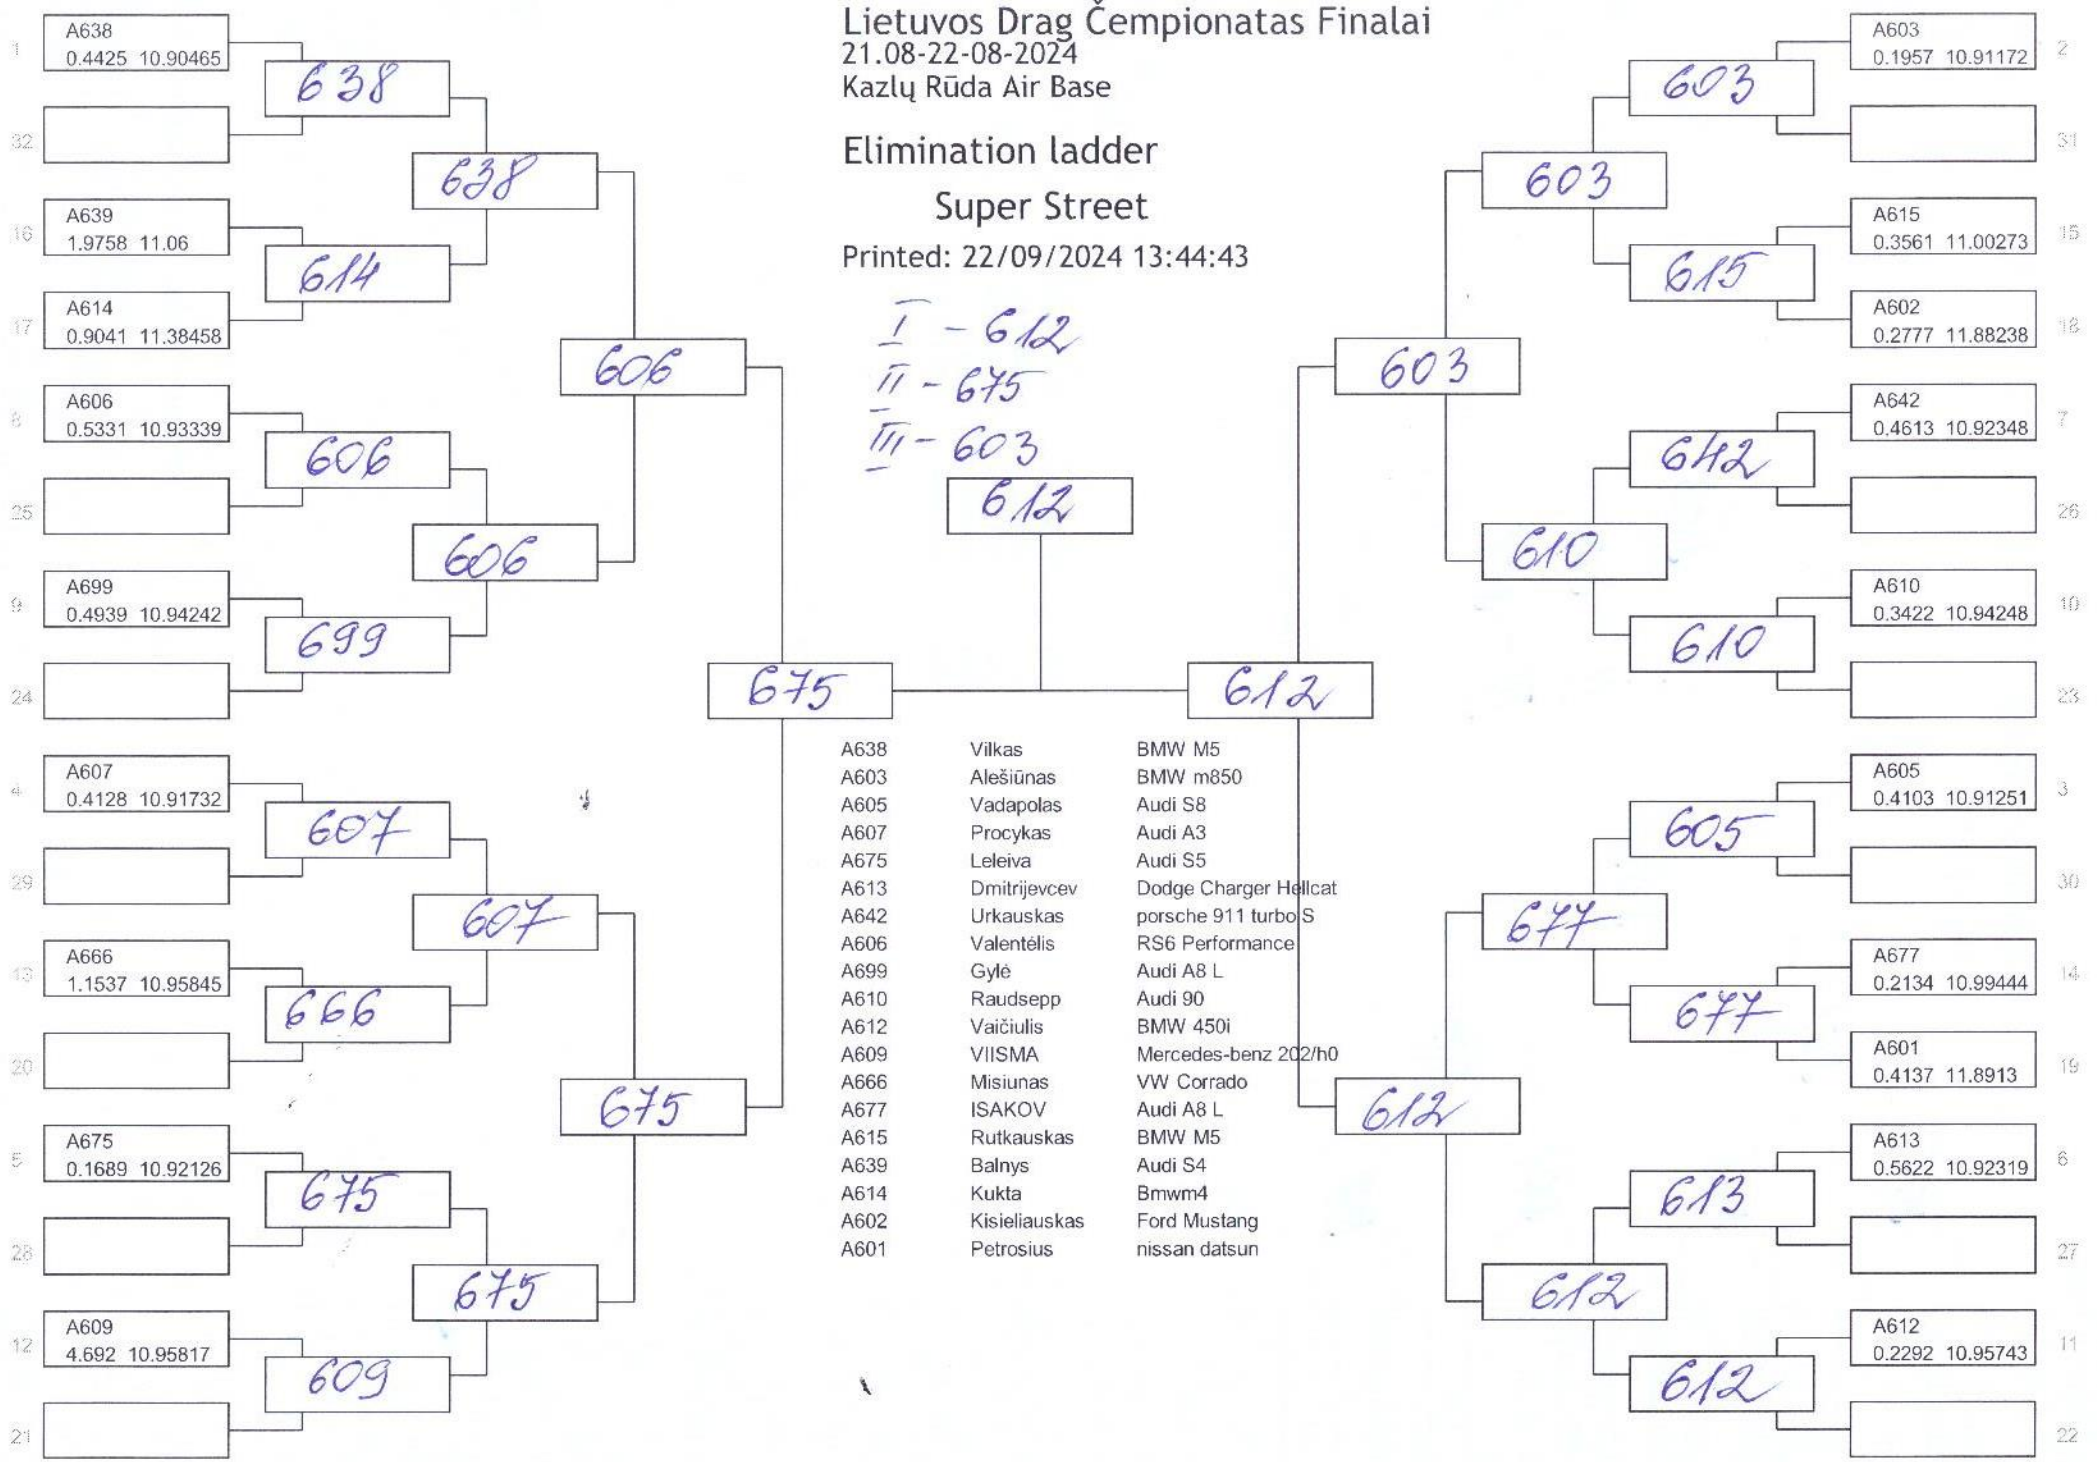

21.08-22-08-2024

Kazlų Rūda Air Base

Elimination ladder

Super Street

Printed: 22/09/2024 13:44:43

I - 612
 II - 675
 III - 603
 612

Lietuvos Drag Čempionatas Finalai
 21.08-22-08-2024
 Kazlų Rūda Air Base

Elimination ladder
 Super Gas