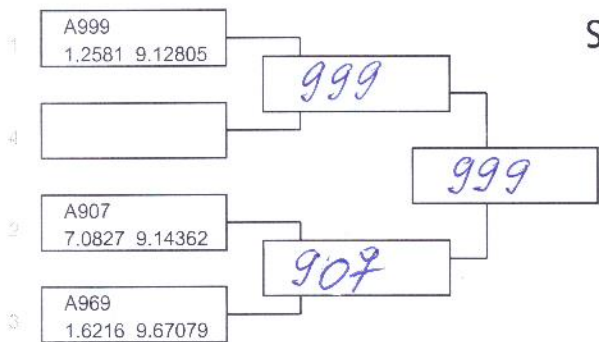

Lietuvos Drag Čempionatas Finalai
21.08-22-08-2024
Kazlų Rūda Air Base

Elimination ladder
Super Comp

I - 999
II - 907
III - 969

A999	Gyls	Audi R8 TT
A907	Povilonis	BMW 335i
A969	Bickovs	Audi s2