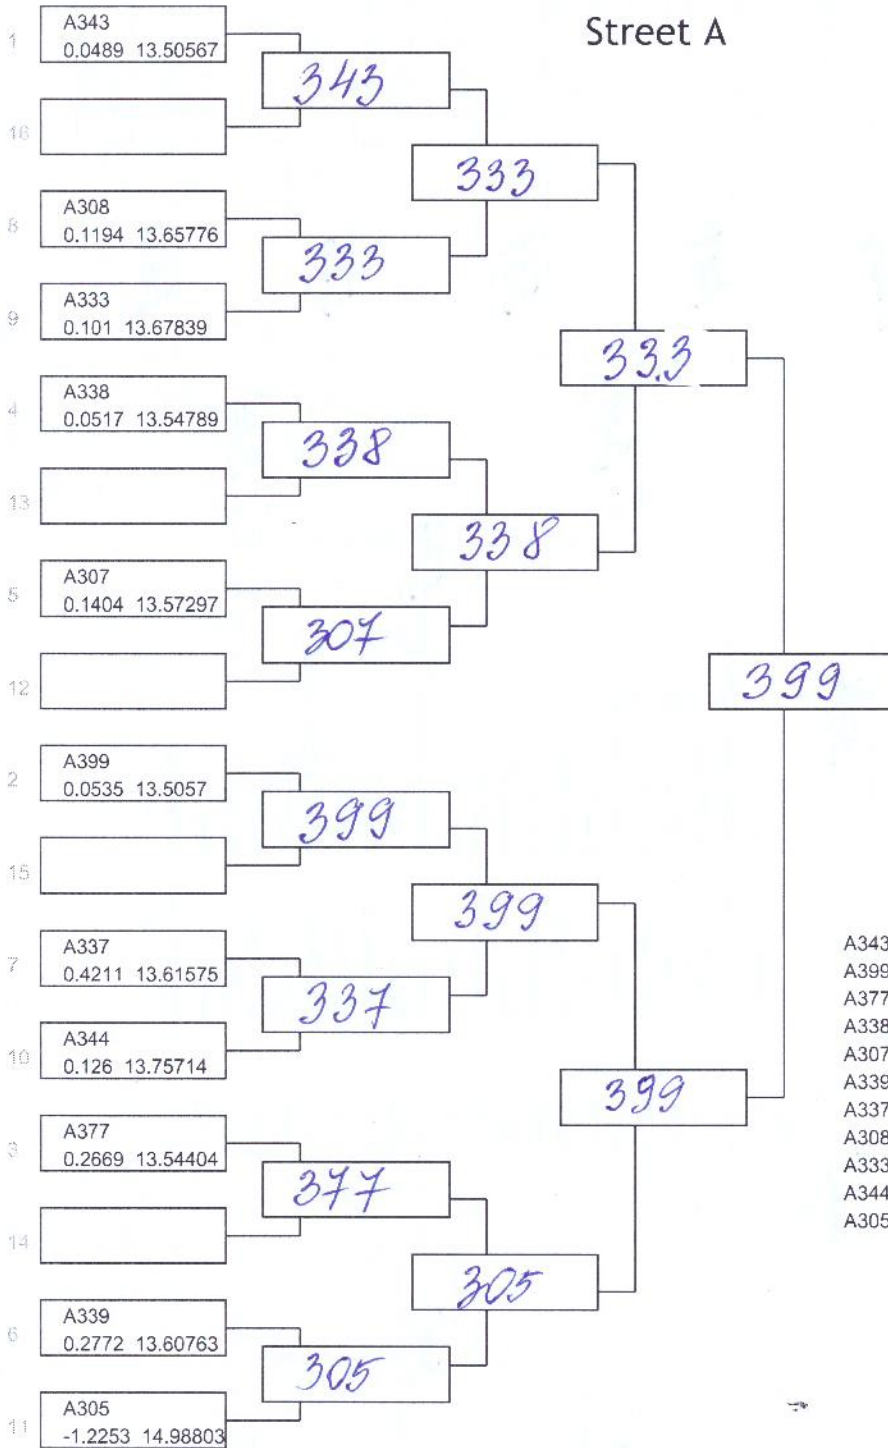

Elimination ladder
Street A

I - 399
II - 333
III - 338

A343	Matusevičius	Audi S6
A399	Kovalenko	Bmw120d
A377	Pečeliūnas	VW GOLF MK2
A338	Buinickas	Audi A7
A307	Anskaitis	Audi
A339	Roosivāli	Mercedes Benz CLS
A337	Duršaitis	VW Golf GTI
A308	Andersons	VW Golf
A333	Virbalas	Audi SQ5
A344	Bulota	Mercedes-Benz Sklass
A305	Milcs	Mazda 626 coupe