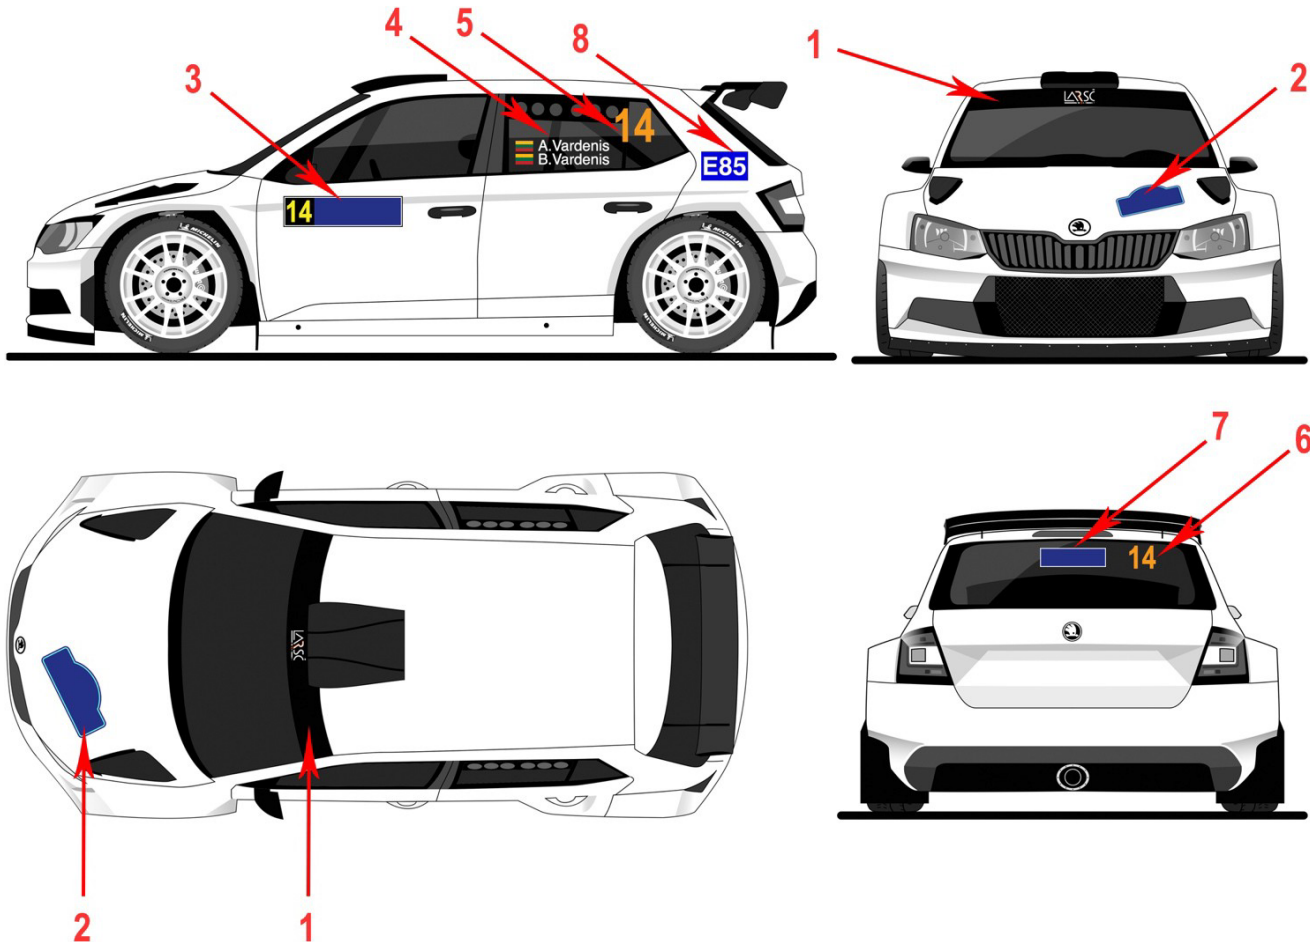

„BIORINA WINTER RALLY ROKIŠKIS 2025“
PAPILDOMŲ NUOSTATŲ PRIEDAS NR.4 / SUPPLEMENTARY REGULATIONS APPENDIX NO. 4

STARTO NUMERIŲ IR REKLAMOS TEKSTŲ IŠDĖSTYMO SCHEMA
POSITIONING OF RALLY STICKERS AND ADVERTISING

1. LASF reklama. Klijuojama priekinio stiklo viršutinėje dalyje. Plotis 22cm.
2. Ralio amblema. Organizatoriaus reklama. Maksimalus dydis: aukštis 21,5cm, plotis 43cm.
3. Šoninis durų lipdukas su startiniu numeriu ir privaloma organizatoriaus reklama ant abiejų priekinių durelių. Lipduko dydis: aukštis 17cm, plotis 67cm. Lipduko kraštuose - 1cm baltos spalvos apvadas. Vidinis lipduko dydis: aukštis 15cm, plotis 65cm. Startinio numerio fonas - juodas matinis kvadratas (15x15cm) privalo būti durelių priekyje abiejuose pusėse. Skaičiaus aukštis 14cm, skaičiaus linijos plotis 2cm, spalva geltona - PMS 803. Likęs lipduko plotas skirtas organizatoriaus reklamai.
4. 1 ir 2 vairuotojų vardai. Šriftas - Helvetica. Aukštis 6cm, raidės linijos plotis 1cm, spalva - balta. Vardas: tik pirma vardo raidė didžioji. Pavardė: tik pirma raidė didžioji, visos kitos mažosios. Fonas - permatomas. 1 vairuotojo vardas viršuje, abiejuose pusėse.
5. Startinis numeris. Skaičiaus aukštis 20cm, skaičiaus linijos plotis 2,5cm. Spalva oranžinė PMS 804.
6. Startinis numeris (neprivalomas). Skaičiaus aukštis 14cm. Spalva oranžinė PMS 804.
7. LASF reklama. Maksimalus dydis: aukštis 10cm, plotis 30cm.
8. Naudojant bioetanolį, privalomas lipdukas "E85" ant abiejų automobilio galinių sparnų. Lipduko dydis: aukštis 12cm, plotis 16cm, raidės aukštis 8cm. Lipduko fonas mėlynos spalvos, raidės ir skaičiai - baltos spalvos.