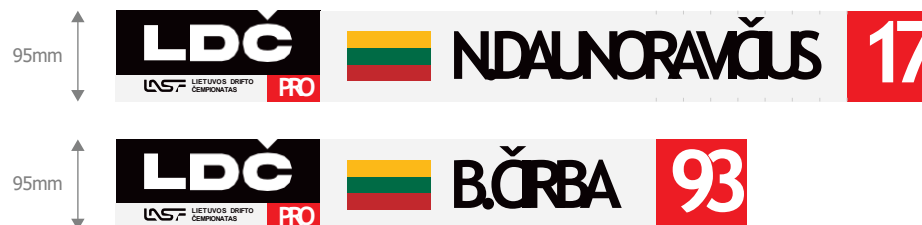

LDČ logo ir pavardės ženklavimo lipduko pvz. su startiniu numeriu (neprivaloma)