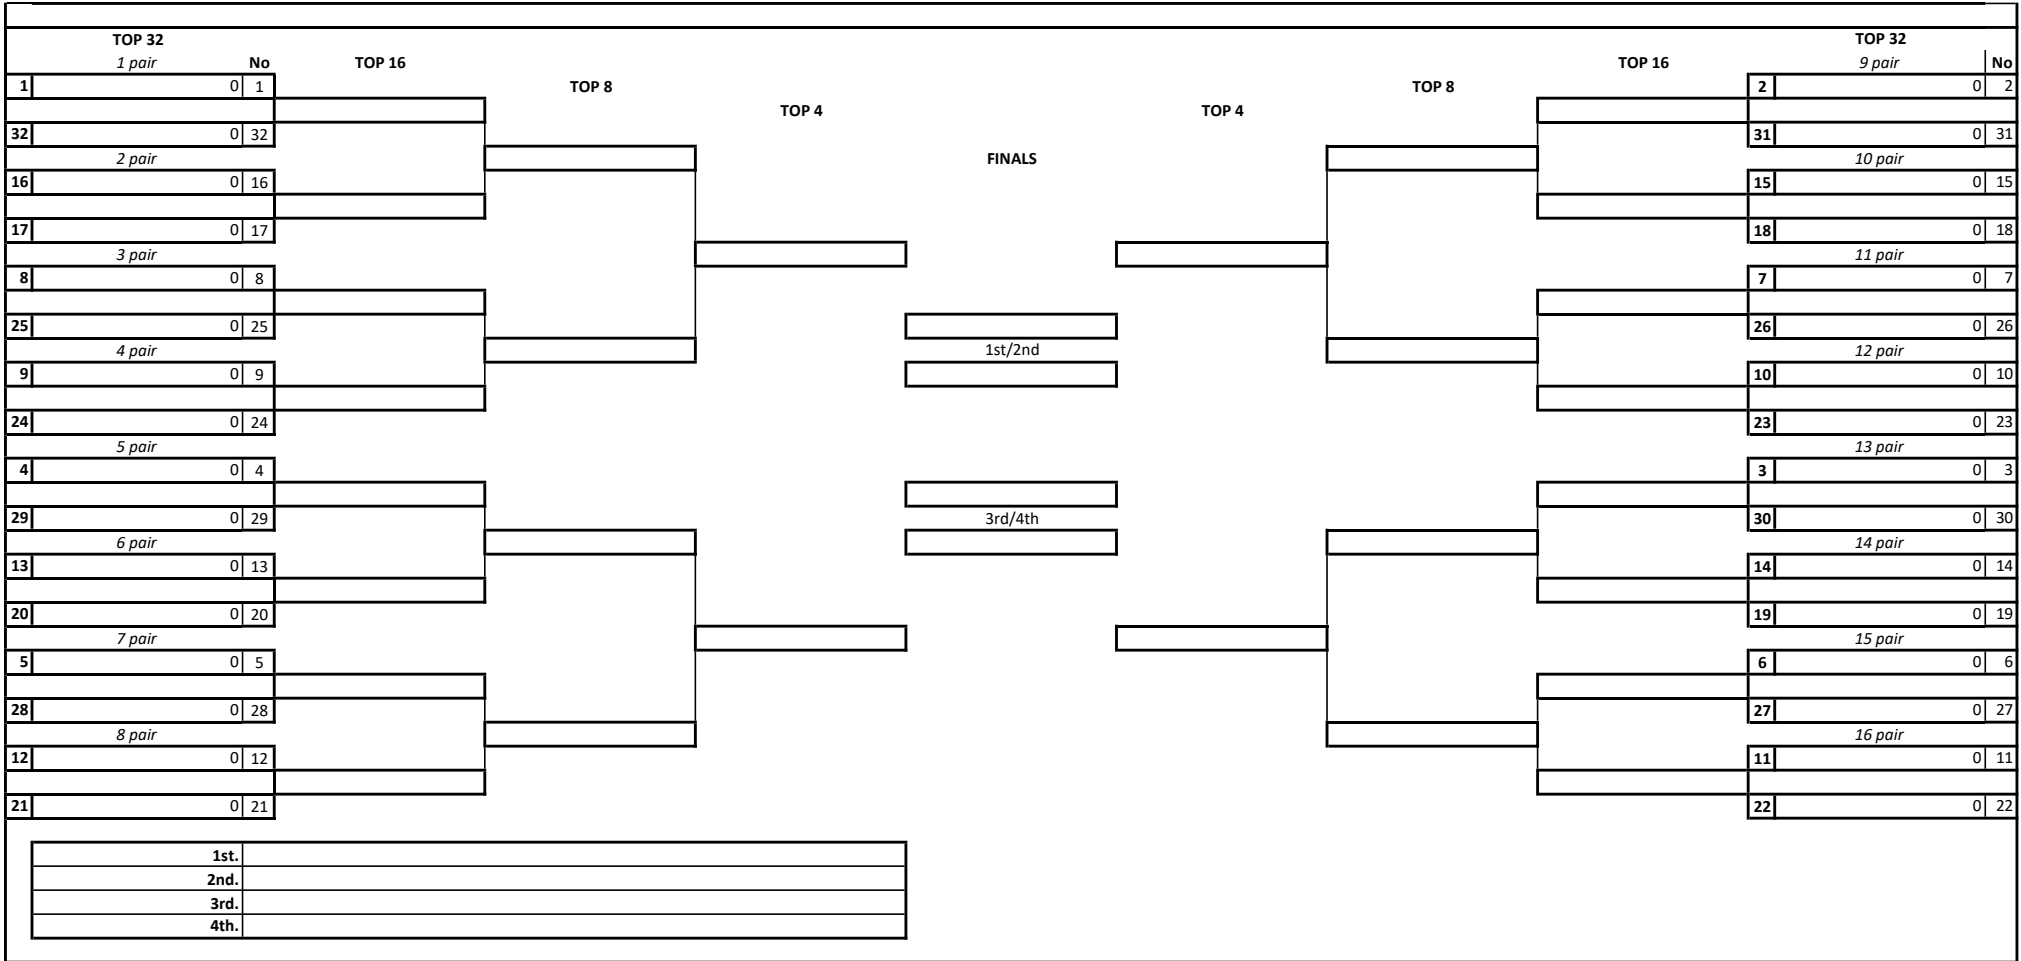

**Priedas Nr. 5**  
**Pavyzdinės TOP 16, TOP 32 ir TOP 48 lentelės**

TOP 48

TOP 32

TOP 16

1 pair No

32	0	32
33	0	33

1 pair No

1	0	1

1 pair No

	0	1
	0	16

2 pair No

17	0	17
48	0	48

2 pair No

16	0	16

2 pair

	0	8
	0	9